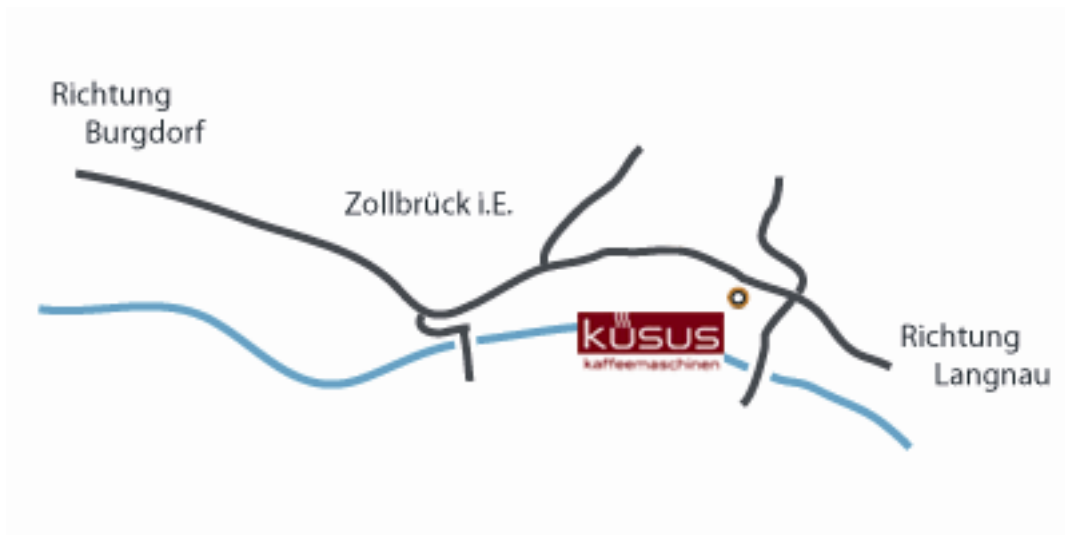

Unser Ladengeschäft befindet sich direkt an der Hauptstrasse von Langnau nach Burgdorf. Von Langnau kommend finden Sie uns ca. 400 m nach Ortseingang auf der linken Seite.

Von Ramsei kommend, fahren Sie auf Durchgangsstrasse durch den Ort. Ca. 400m. vor Ortsende sehen Sie unser Geschäft auf der rechten Seite.

Parkplätze direkt vor dem Laden.

Kuesus Kaffeemaschinen
Markus Wisler
Langnaustrasse 68
3436 Zollbrück
Tel 034 496 5262
Fax 034 496 5263
E-Mail: service@kuesus.ch

Unsere Öffnungszeiten:

Di – Fr: 8:00–12:00 und 13:15–18:30

Sa: 9:00–15:00